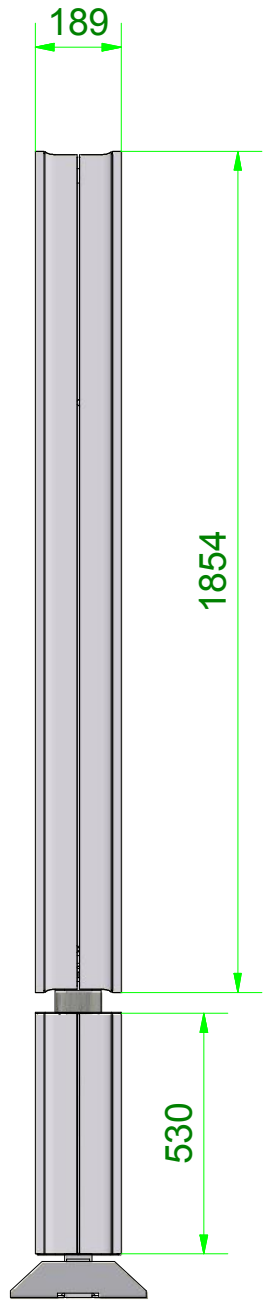

sucette Reflet version arche

Chemin d'accès : C:\Vault_local\Espace de travail\PANOCOLOR\produits courants Panocolor\Reflet\Sucette Reflet\sucette Reflet 120x176.idw

PANOCOLOR Z.I Les Fousseaux B.P. 132 Rue Henriette Brault 49480 St Sylvain d'anjou Tél & Fax : 02 41 43 85 80 / 34 18 23 Mail : contact@panocolor.fr	Dessiné par : A.Poisson	Le 11/04/2014	Matière :	Ep. :
	Tolérance générale : ± 0,5			Indice de modification :
	Désignation sucette Reflet 120x176.iam			N°