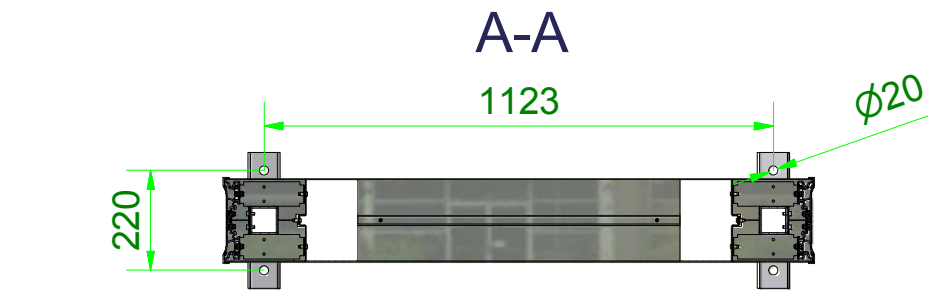

sucette Reflet version arche

Chemin d'accès : C:\Vault_local\Espace de travail\PANOCOLOR\produits courants Panocolor\Reflet\Sucette Reflet\sucette Reflet 120x176.idw

PANOCOLOR Z.I Les Fousseaux B.P. 132 Rue Henriette Brault 49480 St Sylvain d'anjou Tél & Fax : 02 41 43 85 80 / 34 18 23 Mail : contact@panocolor.fr	Dessiné par : A.Poisson	Le 11/04/2014	Matière :	Ep. :
	Tolérance générale : ± 0,5			Indice de modification :
	Désignation sucette Reflet 120x176.iam			N°