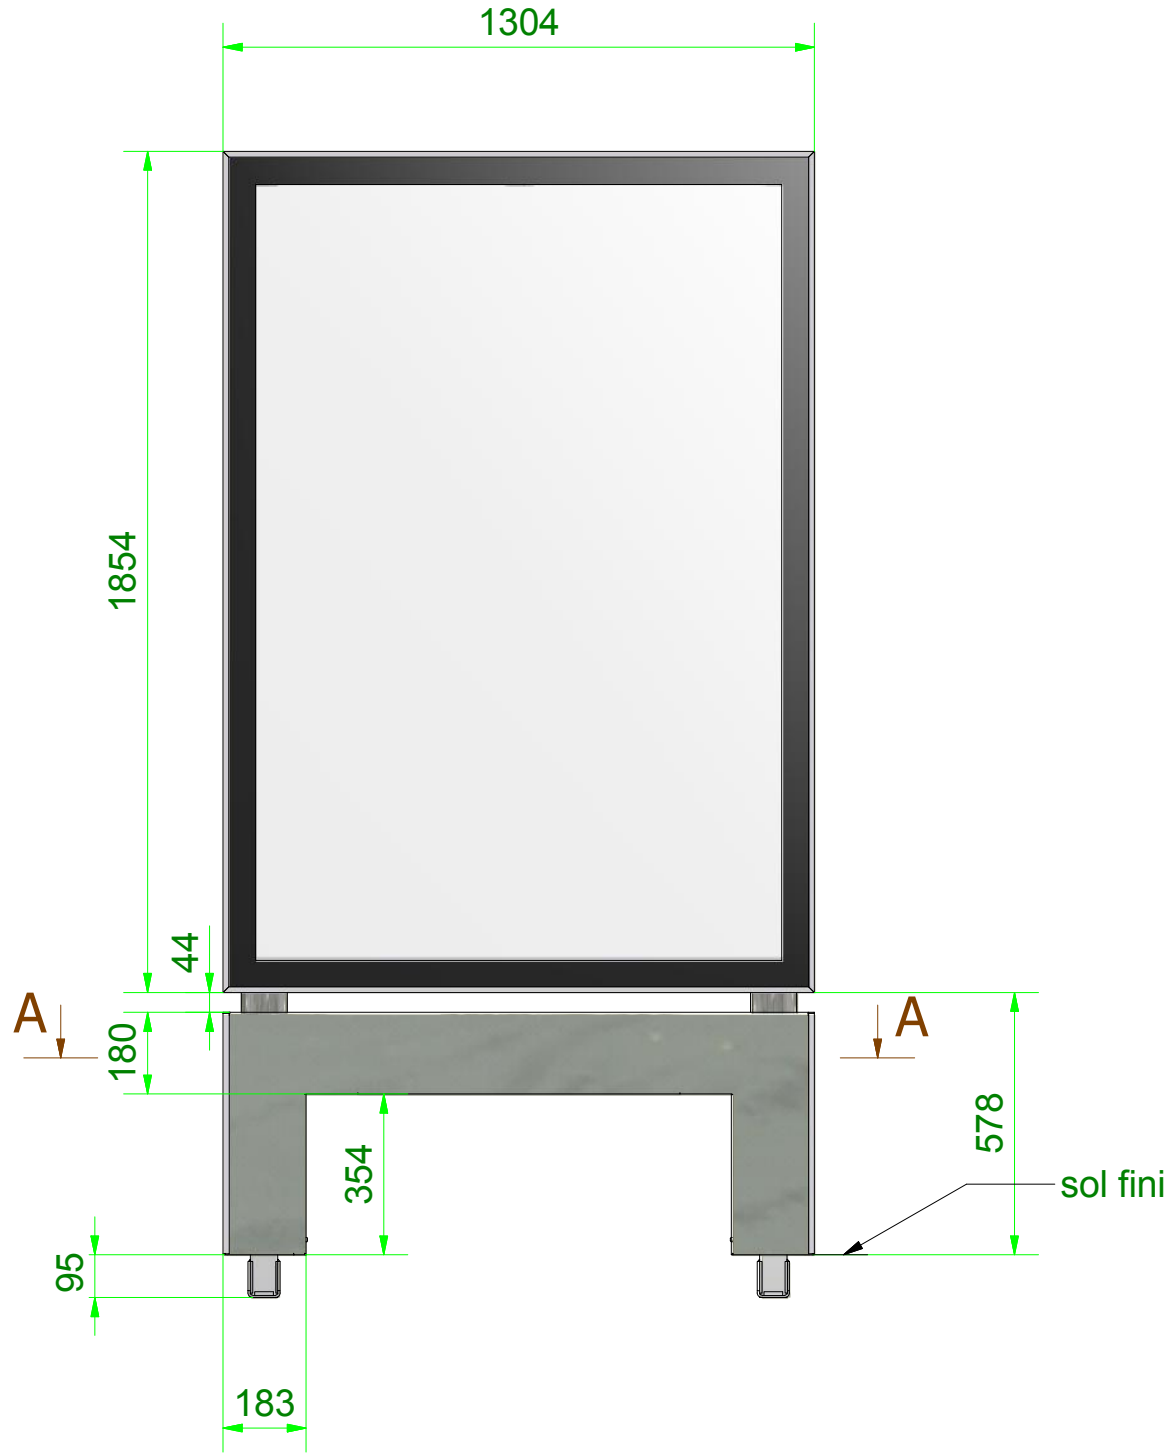

sucette Reflet version arche

Chemin d'accès : C:\Vault_local\Espace de travail\PANOCOLOR\produits courants Panocolor\Reflet\Sucette Reflet\sucette Reflet 120x176.idw

PANOCOLOR Z.I Les Fousseaux B.P. 132 Rue Henriette Brault 49480 St Sylvain d'anjou Tél & Fax : 02 41 43 85 80 / 34 18 23 Mail : contact@panocolor.fr	Dessiné par : A.Poisson	Le 11/04/2014	Matière :	Ep. :
	Tolérance générale : ± 0,5			Indice de modification :
	Désignation sucette Reflet 120x176.iam			N°