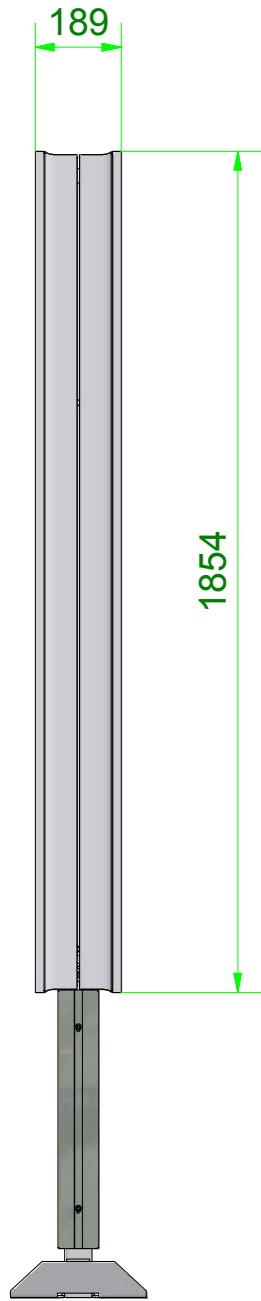

sucette Reflet version Mobitotem

Chemin d'accès : C:\Vault\_local\Espace de travail\PANOCOLOR\produits courants Panocolor\Reflet\Sucette Reflet\sucette Reflet 120x176.idw

**PANOCOLOR**  
 Z.I Les Fousseaux  
 B.P. 132  
 Rue Henriette Brault  
 49480 St Sylvain d'anjou  
 Tél & Fax : 02 41 43 85 80 / 34 18 23  
 Mail : contact@panocolor.fr

Dessiné par : <b>A.Poisson</b>	Le <b>11/04/2014</b>	Matière :	Ep. :
Tolérance générale : <b>± 0,5</b>			Indice de modification :
Désignation <b>sucette Reflet 120x176.iam</b>			N°
Ces dessins sont la propriété de "ateliers de chevreuse" - Ils ne peuvent être reproduits sans son autorisation écrite.			