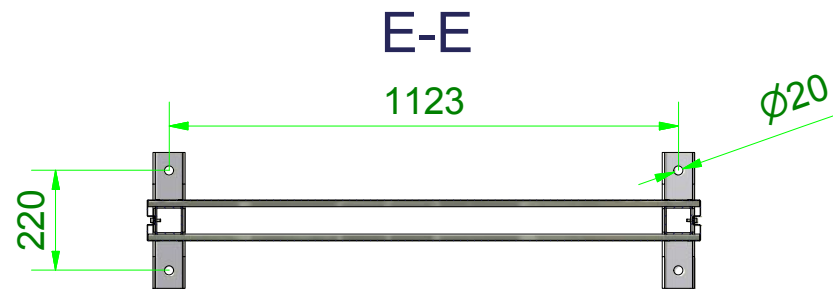

sucette Reflet version Mobitotem

Chemin d'accès : C:\Vault\_local\Espace de travail\PANOCOLOR\produits courants Panocolor\Reflet\Sucette Reflet\sucette Reflet 120x176.idw

**PANOCOLOR**  
 Z.I Les Fousseaux  
 B.P. 132  
 Rue Henriette Brault  
 49480 St Sylvain d'anjou  
 Tél & Fax : 02 41 43 85 80 / 34 18 23  
 Mail : contact@panocolor.fr

Dessiné par : <b>A.Poisson</b>	Le <b>11/04/2014</b>	Matière :	Ep. :
Tolérance générale : <b>± 0,5</b>			Indice de modification :
Désignation <b>sucette Reflet 120x176.iam</b>			N°
Ces dessins sont la propriété de "ateliers de chevreuse" - Ils ne peuvent être reproduits sans son autorisation écrite.			