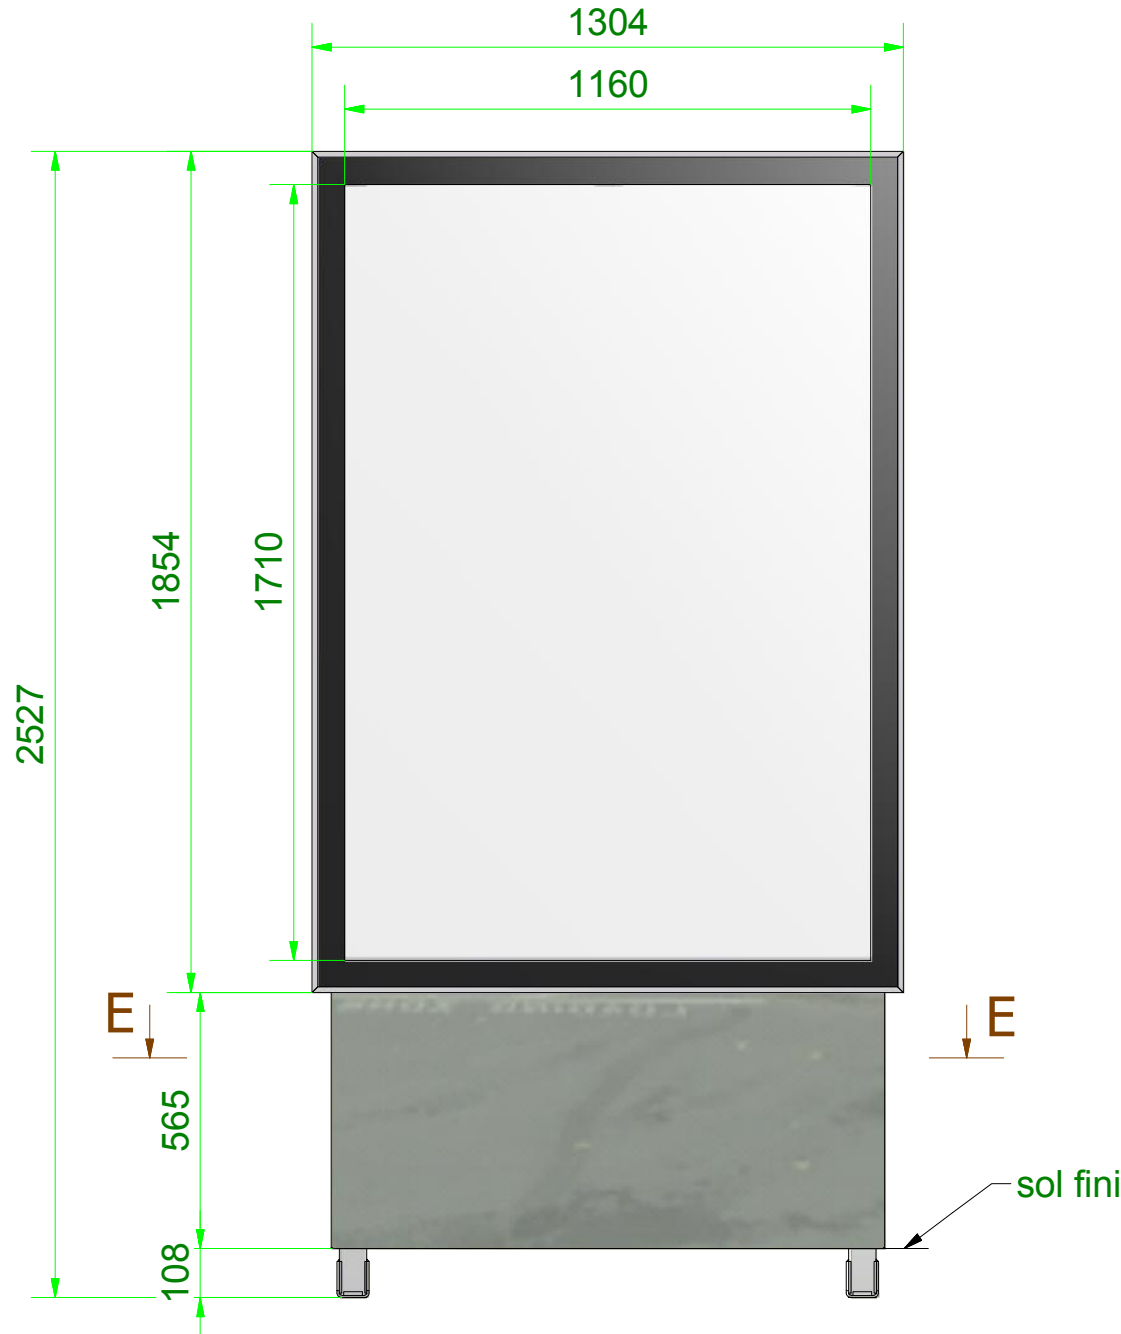

sucette Reflet version Mobitotem

Chemin d'accès : C:\Vault\_local\Espace de travail\PANOCOLOR\produits courants Panocolor\Reflet\Sucette Reflet\sucette Reflet 120x176.idw

**PANOCOLOR**  
 Z.I Les Fousseaux  
 B.P. 132  
 Rue Henriette Brault  
 49480 St Sylvain d'anjou  
 Tél & Fax : 02 41 43 85 80 / 34 18 23  
 Mail : contact@panocolor.fr

Dessiné par : <b>A.Poisson</b>	Le <b>11/04/2014</b>	Matière :	Ep. :
Tolérance générale : <b>± 0,5</b>			Indice de modification :
Désignation <b>sucette Reflet 120x176.iam</b>			N°
Ces dessins sont la propriété de "ateliers de chevreuse" - Ils ne peuvent être reproduits sans son autorisation écrite.			