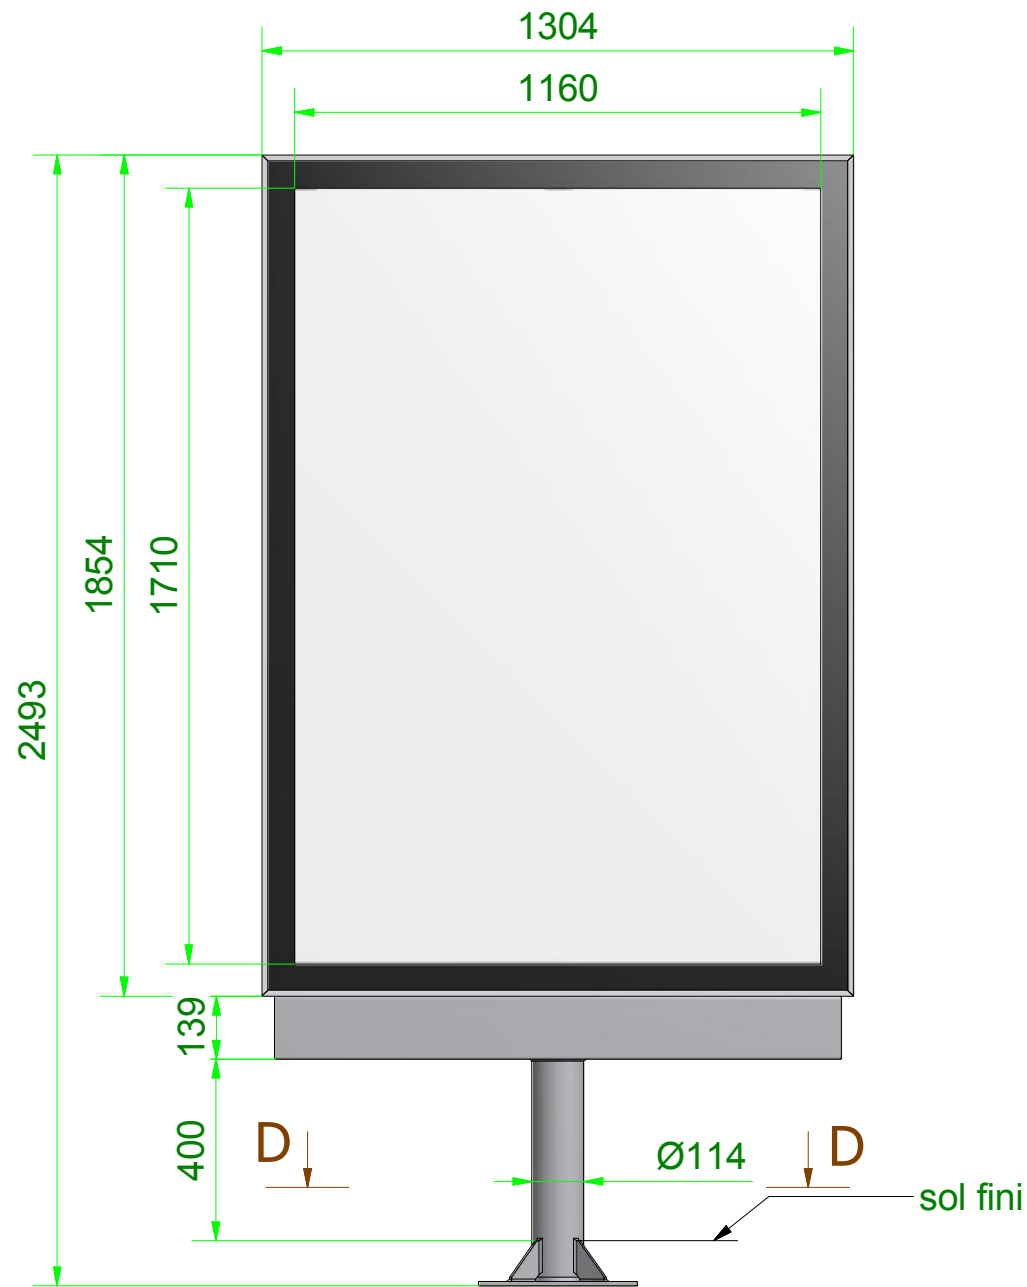

sucette Reflet version Centro

Chemin d'accès : C:\Vault\_local\Espace de travail\PANOCOLOR\produits courants Panocolor\Reflet\Sucette Reflet\sucette Reflet 120x176.idw

<b>PANOCOLOR</b> Z.I Les Fousseaux B.P. 132 Rue Henriette Brault 49480 St Sylvain d'anjou Tél & Fax : 02 41 43 85 80 / 34 18 23 Mail : contact@panocolor.fr	Dessiné par : A.Poisson	Le 11/04/2014	Matière :	Ep. :
	Tolérance générale : ± 0,5			Indice de modification :
	Désignation <b>sucette Reflet 120x176.iam</b>			N°