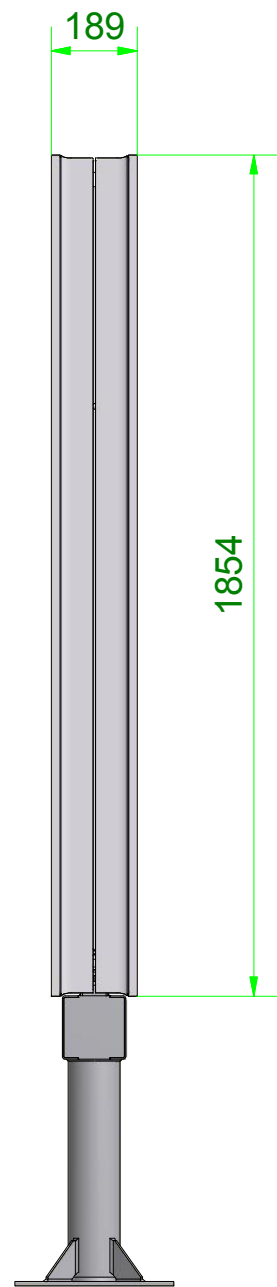

sucette Reflet version Centro

Chemin d'accès : C:\Vault\_local\Espace de travail\PANOCOLOR\produits courants Panocolor\Reflet\Sucette Reflet\sucette Reflet 120x176.idw

<b>PANOCOLOR</b> Z.I Les Fousseaux B.P. 132 Rue Henriette Brault 49480 St Sylvain d'anjou Tél & Fax : 02 41 43 85 80 / 34 18 23 Mail : contact@panocolor.fr	Dessiné par : A.Poisson	Le 11/04/2014	Matière :	Ep. :
	Tolérance générale : ± 0,5			Indice de modification :
	Désignation <b>sucette Reflet 120x176.iam</b>			N°