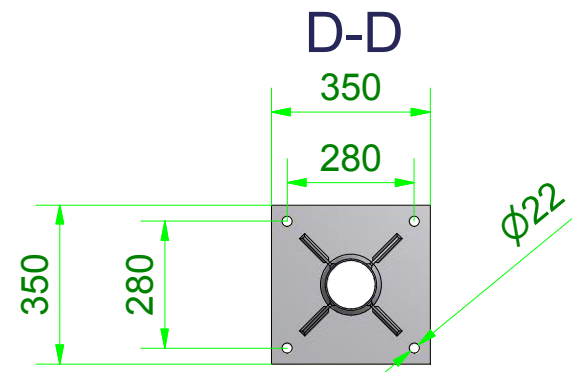

sucette Reflet version Centro

Chemin d'accès : C:\Vault\_local\Espace de travail\PANOCOLOR\produits courants Panocolor\Reflet\Sucette Reflet\sucette Reflet 120x176.idw

<b>PANOCOLOR</b> Z.I Les Fousseaux B.P. 132 Rue Henriette Brault 49480 St Sylvain d'anjou Tél & Fax : 02 41 43 85 80 / 34 18 23 Mail : contact@panocolor.fr	Dessiné par : A.Poisson	Le 11/04/2014	Matière :	Ep. :
	Tolérance générale : ± 0,5			Indice de modification :
	Désignation <b>sucette Reflet 120x176.iam</b>			N°