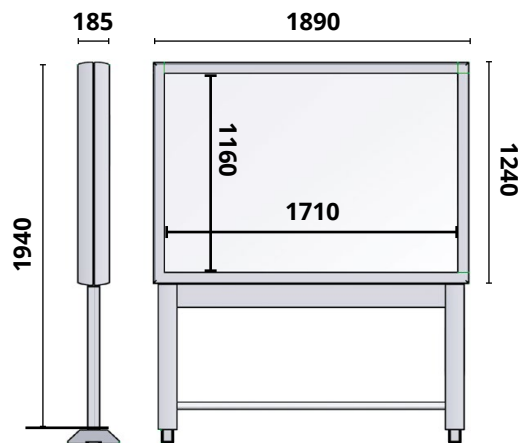

VITRINES ADMINISTRATIVES - LYTHE-ADMIN

2 m² et 4 m² - Double ou simple face

→ STRUCTURE

Caisson et ouvrants en profilés d'aluminium thermolaqués.
Ossature en tube acier galvanisé à chaud laqué.
Protection en verre securit 6 mm.
Habillage du pied en profilé d'aluminium laquée (**aux normes PMR**).

→ AFFICHAGE

Fermeture par système de verrouillage 2 points et par simple pression.
Ouverture par bouton poussoir invisible assistée par vérins à gaz.
Affichage par plots aimantés, fond tôle acier laquée blanche.

→ OPTIONS

Éclairage LED, consommation divisée par 3.
Protection en polycarbonate traité UV incassable de 3 mm.
Bandeau supérieur avec marquage.

→ PRIX

Références	Désignation	Simple face	Double face
LYT ADM 2V	Lythe Admin vertical 2 m ²	—	—
LYT ADM 2H	Lythe Admin horizontal 2 m ²	—	—
LYT ADM 4H	Lythe Admin horizontal 4 m ²	—	—

LYTHE ADMIN 2V

LYTHE ADMIN 2H

Dimensions

DIMENSIONS 2H
Largeur : 1890 mm
Hauteur : 1940 mm
Épaisseur : 185 mm

DIMENSIONS 2V
Largeur : 1290 mm
Hauteur : 2420 mm
Épaisseur : 185 mm