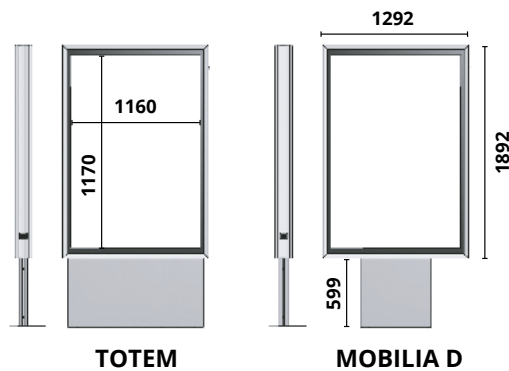

PLANIMÈTRES 2M² - MOBILIA D, TOTEM MOBILIA D

Double face - éclairage LED (en option)

→ STRUCTURE

Ossature en tube acier mécano soudé, galvanisé sur 2 platines.
Caisson et ouvrants en profilés d'aluminium laqué **RAL au choix**.
Protection en verre securit 6 mm sérigraphié.
Habillage du pied par tôle laquée (conforme à la norme PMR).

→ CAISSON

Fermeture par système de verrouillage 2 points et simple pression.
Ouverture assistée par vérins à gaz avec clé à empreinte femelle.
Affichage par pinces affiches inox sur cadre aluminium et diffusant.

→ OPTION

Éclairage, 4 tubes LED 22W et disjoncteur différentiel 10A / 30mA.
Protection en polycarbonate traité UV incassable de 3 mm.

→ RÉSISTANCE AU VENT

Zone-3 2009 / classe IV 2000 (en standard)

Peinture
poudre
cuite au four

Fermeture
par simple
pression

Ouverture
assistée par
2 vérins à gaz

Étanchéité
IP34

Références	Désignation	Non lumineux	Lumineux LED
MOBILIA 2	Mobilias D 2 m²	—	—
MOBI TOT 2	Mobi totem D 2 m²	—	—

AFFICHAGE
120 x 176 cm