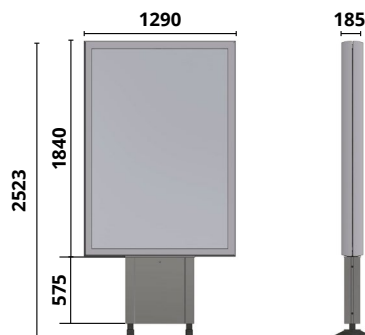

PLANIMÈTRES 2M² - LYTHE LC ECO

Mobilier pour l'affichage longue conservation

→ STRUCTURE

Cadres ouvrants en aluminium assemblé laqué
Ral au choix
Ossature en acier galvanisé
Habillage en tôle laquée.

→ AFFICHAGE

Affichage 120 x 176 cm double face
Fermeture par serrure centrale
Affichage : affichage par pinces affiche sur diffusant fixe.
Protection: polycarbonate transparent épaisseur 3 mm.
Exclusivement non lumineux

→ OPTION

Crosse d'ancrages + gabarit de pose
Verre Securit de 6 mm
Vérins pour assistance à l'ouverture.

AFFICHAGE
120 x 176 cm

LYTHE LC DOUBLE FACE

LYTHE LC VERSION PMR DOUBLE FACE

LES PLANIMÈTRES

Références	Désignation	Non lumineux
LYTECOSTD	Lythe LC ECO	—
LYTECOTOT	Lythe LC ECO	—
Gabarit + crosses d'ancrages		—
Mise à la couleur RAL au choix		—

Dimensions

Hauteur : 2523 mm
Largeur : 1290 mm
Épaisseur : 185 mm

* Les mobiliers LYTHE® présentent toutes les caractéristiques de solidité et de sécurité en conformité avec les normes accessibilité PSH (Personne en situation de handicap)