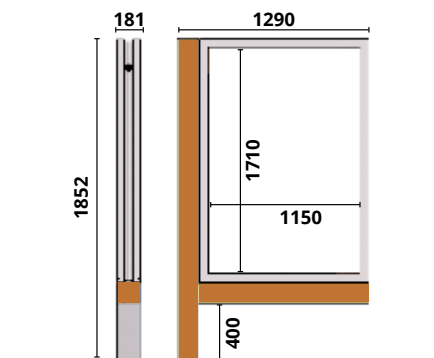

PLANIMÈTRES 2M² - DRAPO-BOIS

Double face - éclairage LED

→ STRUCTURE

Ossature IPN acier galvanisé laqué.
Habillage poutre bois Douglas.
Scellement par crosses d'ancrage coulées dans dé de béton.

→ CAISSON

Dormants et ouvrants en profilés d'aluminium laqué **Ral au choix**.
Protection en verre securit 6 mm.
Fermeture par système de verrouillage 2 points, par simple pression.
Ouverture par bouton poussoir invisible assistée par vérins à gaz.
Affichage par pinces affiches inox sur cadre aluminium et diffusant sur glissières.
Éclairage LED, tube 4x22W et disjoncteur différentiel

→ RÉSISTANCE AU VENT

Zone-3 2009 / classe IV 2000 (en standard)

Peinture
poudre
cuite au four

Fermeture
par simple
pression

Ouverture
assistée par
2 vérins à gaz

Étanchéité
IP34

Pin Douglas

Référence	Désignation	Non lumineux	Lumineux LED
R BOIS 2	Drapo-bois R 2 m²	—	—

Dimensions

Hauteur : 1852 mm
Largeur : 1290 mm
Épaisseur : 181 mm