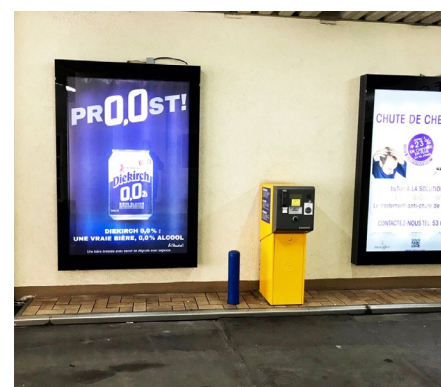

AFFICHAGE MURAL

Ouverture assistée par 2 vérins à gaz

Diffusant descente sur Glissières

Fermeture par simple pression

Aération ventilation

Étanchéité IP34

Peinture poudre cuite au four

Éclairage LED 4 tubes

Affichage déroulant

Verre securit 6 mm