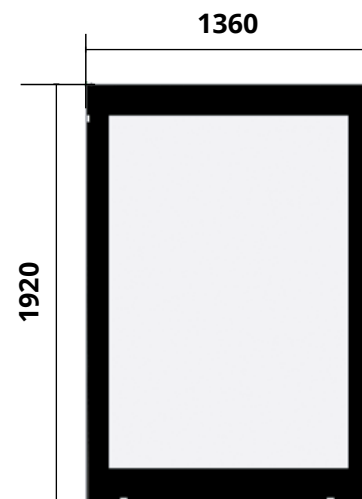

AFFICHAGE MURAL - LUX

2m² mural extérieur - Déroulant

MATÉRIAUX 100%
FRANCE/EUROPE

ASSEMBLAGE
100% FRANCE

RECYCLABLE
À 100%

→ STRUCTURE

Caisson et ouvrants en profilés d'aluminium laqué **Ral au choix**.
Protection en verre securit 6 mm sérigraphié "pleine face".

→ AFFICHAGE

Fermeture par système de verrouillage 2 points par simple pression.
Ouverture invisible assistée par vérins à gaz.
Affichage par pinces affiches inox sur cadre aluminium et diffusant sur glissières pour un affichage à 1,80 m.
Affichage déroulant simple face (*nous consulter*).

→ ÉCLAIRAGE

LED, tubes led 4x22W et disjoncteur différentiel.

→ RÉSISTANCE AU VENT

Zone-3 2009 / Classe IV 2000 (en standard).