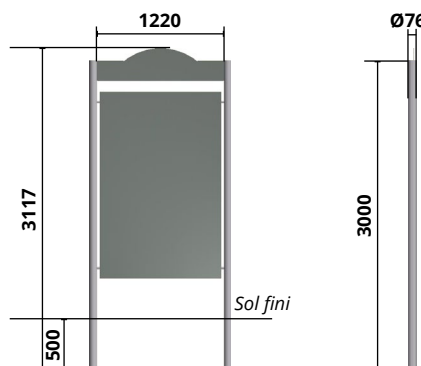

AFFICHAGE LIBRE - AFFICHAGE LIBRE & ADMIN CDG

Double ou simple face

MATÉRIAUX 100%
FRANCE/EUROPE

ASSEMBLAGE
100% FRANCE

RECYCLABLE
À 100%

AFFICHAGE LIBRE (CDG)

→ STRUCTURE

Poteau en aluminium Ø76 mm laqué **RAL au choix**.
Bandeau en acier laqué simple face avec texte + logo (*fichier à nous fournir*).
Plateau en tôle galvanisée 15/10^e fixé sur entretoise.
Format 2m².

Standard
Scellement par enterrement

Option possible
Sabot + crosses d'ancrage

AFFICHAGE ADMINISTRATIF (CDG)

→ STRUCTURE

Poteau en aluminium Ø76 mm laqué **RAL au choix**.
Bandeau en acier laqué simple face avec texte + logo (*fichier à nous fournir*).
Vitrine 120 x 176 cm CH42 avec ouverture à la française, protection polycarbonate 3 mm traité UV, fond tôle laquée et magnétique.
Verrouillage par serrure à crémaillères 2 points.
Affichage de 30 A4 environ.

Standard
Scellement par enterrement

Option possible
Sabot + crosses d'ancrage

Ouverture à la française

→ PRIX

Références	Désignation	Simple ou double face
PAFLCDGSF	2 m ² SF	—
PAFLCDGDF	2 m ² DF	—
SAB	Option sabot (les 2)	—

→ PRIX

Références	Désignation	Simple ou double face
RAFLCDGSF	2 m ² SF	—
PAFLCDGDF	2 m ² DF	—
RAFLCDGSF	Option sabot (les 2)	—