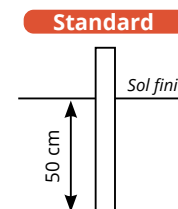

AFFICHAGE LIBRE - AFFICHAGE LIBRE & ADMIN CDG

Double ou simple face

MATÉRIAUX 100%
FRANCE/EUROPE

ASSEMBLAGE
100% FRANCE

RECYCLABLE
À 100%

AFFICHAGE LIBRE (CDG)

→ STRUCTURE

Poteau en aluminium Ø76 mm laqué **RAL au choix**.
Bandeau en acier laqué simple face avec texte + logo (*fichier à nous fournir*).
Plateau en tôle galvanisée 15/10^e fixé sur entretoise.
Format 2m².

Standard
Scellement par enterrement

Option possible
Sabot + crosses d'ancrage

AFFICHAGE ADMINISTRATIF (CDG)

→ STRUCTURE

Poteau en aluminium Ø76 mm laqué **RAL au choix**.
Bandeau en acier laqué simple face avec texte + logo (*fichier à nous fournir*).
Vitrine 120 x 176 cm CH42 avec ouverture à la française, protection polycarbonate 3 mm traité UV, fond tôle laquée et magnétique.
Verrouillage par serrure à crémaillères 2 points.
Affichage de 30 A4 environ.

Standard
Scellement par enterrement

Option possible
Sabot + crosses d'ancrage

Ouverture à la française

→ PRIX

Références	Désignation	Simple ou double face
PAFLCDGSF	2 m ² SF	—
PAFLCDGDF	2 m ² DF	—
SAB	Option sabot (les 2)	—

→ PRIX

Références	Désignation	Simple ou double face
RAFLCDGSF	2 m ² SF	—
PAFLCDGDF	2 m ² DF	—
RAFLCDGSF	Option sabot (les 2)	—