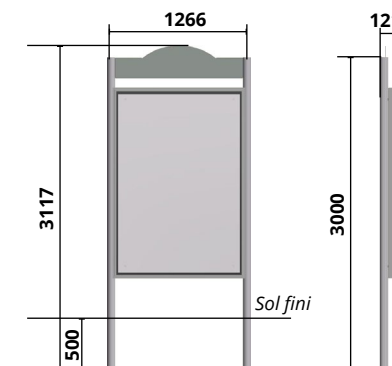

AFFICHAGE LIBRE - AFFICHAGE LIBRE & ADMIN CDG

Double ou simple face

MATÉRIAUX 100%
FRANCE/EUROPE

ASSEMBLAGE
100% FRANCE

RECYCLABLE
À 100%

AFFICHAGE LIBRE (CDG)

→ STRUCTURE

Poteau en aluminium Ø76 mm laqué **RAL au choix**.
Bandeau en acier laqué simple face avec texte + logo (*fichier à nous fournir*).
Plateau en tôle galvanisée 15/10^e fixé sur entretoise.
Format 2m².

Standard
Scellement par enterrement

Option possible
Sabot + crosses d'ancrage

AFFICHAGE ADMINISTRATIF (CDG)

→ STRUCTURE

Poteau en aluminium Ø76 mm laqué **RAL au choix**.
Bandeau en acier laqué simple face avec texte + logo (*fichier à nous fournir*).
Vitrine 120 x 176 cm CH42 avec ouverture à la française, protection polycarbonate 3 mm traité UV, fond tôle laquée et magnétique.
Verrouillage par serrure à crémaillères 2 points.
Affichage de 30 A4 environ.

Standard
Scellement par enterrement

Option possible
Sabot + crosses d'ancrage

Ouverture à la française

→ PRIX

Références	Désignation	Simple ou double face
PAFLCDGSF	2 m ² SF	—
PAFLCDGDF	2 m ² DF	—
SAB	Option sabot (les 2)	—

→ PRIX

Références	Désignation	Simple ou double face
RAFLCDGSF	2 m ² SF	—
PAFLCDGDF	2 m ² DF	—
RAFLCDGSF	Option sabot (les 2)	—